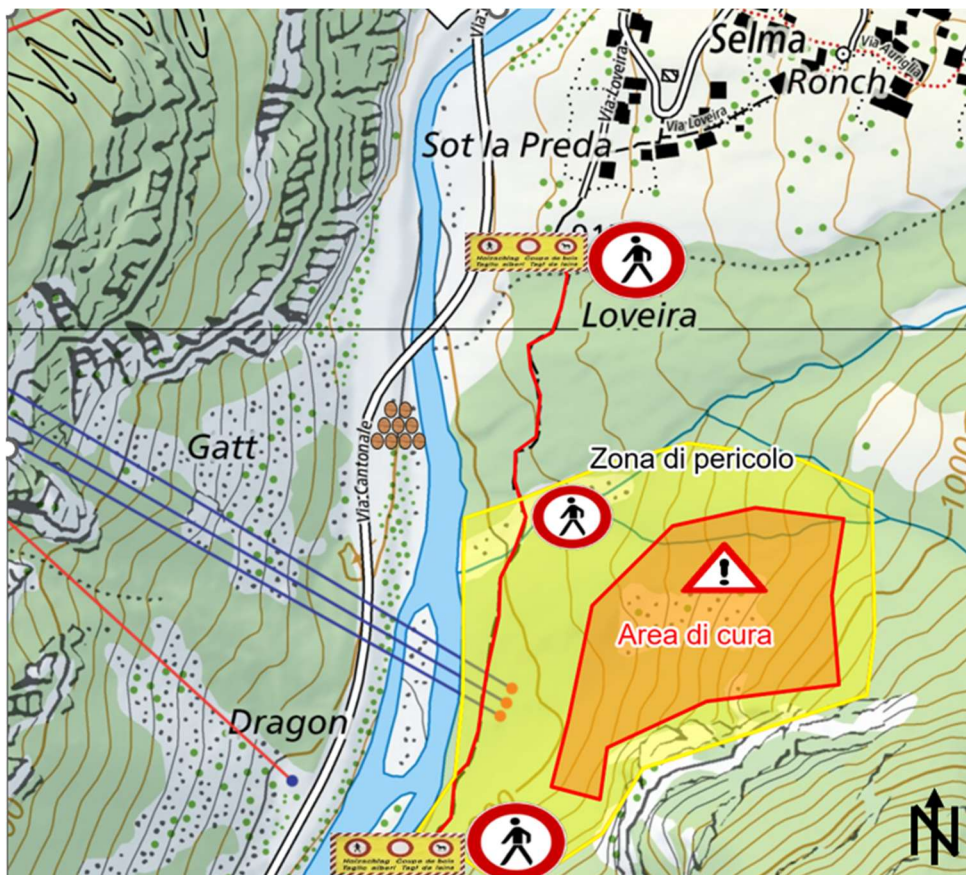

Avviso lavori di cura selvicolturale

Selma Zona Isolan - sentiero arcieri

Si informa la gentile utenza che, a causa di lavori selvicolturali, la tratta di sentiero Arvigo-Selma in zona Isolan e parte del sentiero degli arcieri sarà chiusa temporaneamente al pubblico nei giorni infrasettimanali.

Periodo di chiusura:

Dal 27 aprile al 05 giugno 2026

(salvo eventuali proroghe dovute alle condizioni meteorologiche o esigenze operative)

Motivo:

Interventi di taglio e gestione dell'area boschiva per garantire la sicurezza e la salute dell'area forestale.

È severamente vietato l'accesso alla zona di pericolo marcata in giallo durante lo svolgimento dei lavori, per motivi di sicurezza (taglio alberi, caduta sassi).

Ci scusiamo per il disagio e ringraziamo per la collaborazione.